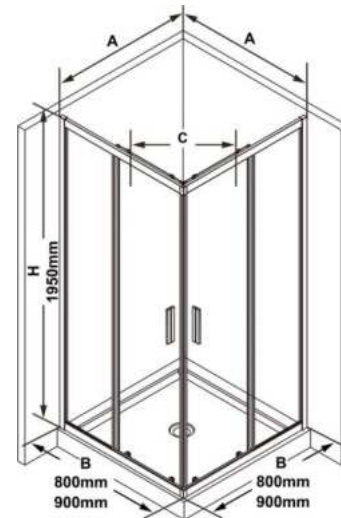

**KALDEWEI**

Vana smaltovaná Kaldewei  
klasická Saniform Plus 373-1  
170x70(75)x41 cm bílá  
příslušenství

 ptáček

**RAVAK®**

Zástěna sprchová čtverec sklo  
Ravak Blix Slim BLSRV2-80  
800x800x1950 mm bright  
alu/transparent